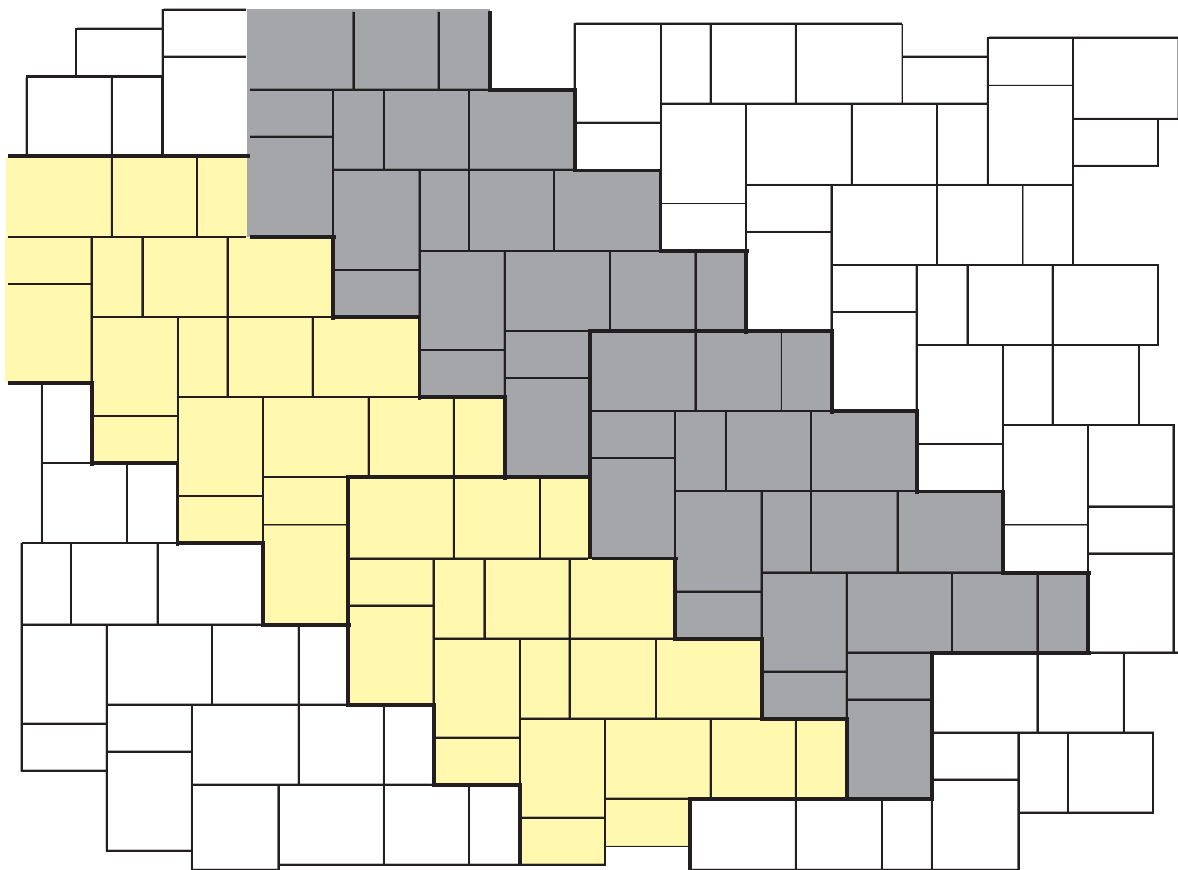

Steinbedarf (m²)

35,3% Steingröße 208 x 173 x 80

29,4% Steingröße 173 x 173 x 80

35,3% Steingröße 173 x 104 x 80

Antikpflaster 8 cm

Verlegemuster 08

Steinbedarf (m²)

52,2% Steingröße 208 x 173 x 80

21,7% Steingröße 173 x 173 x 80

26,1% Steingröße 173 x 104 x 80