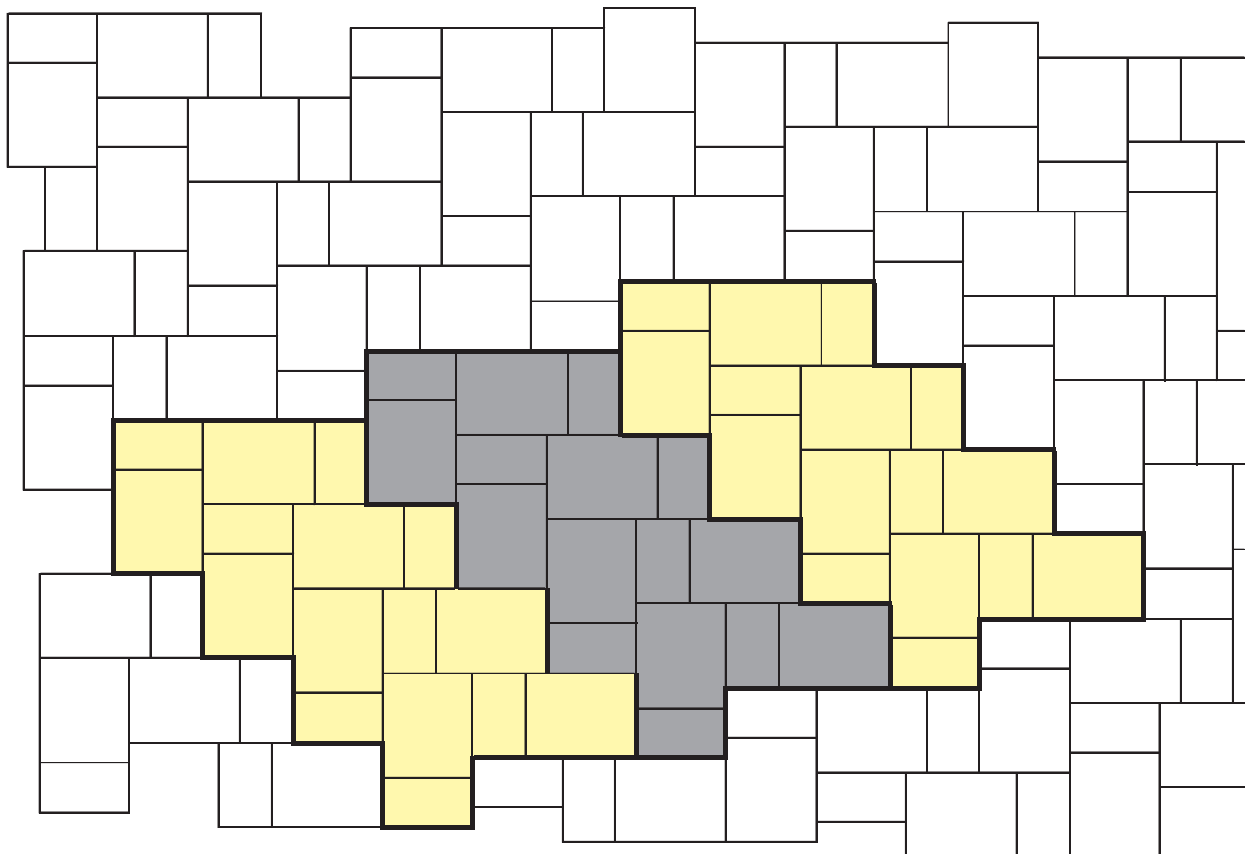

Antikpflaster 8 cm

Verlegemuster 01

Steinbedarf (m²)

99% Steingröße 208 x 173 x 80

Steingröße 173 x 104 x 80 nach Bedarf

Antikpflaster 8 cm

Verlegemuster 02

Steinbedarf (m²)

100% Steingröße 173 x 104 x 80

Antikpflaster 8 cm

Verlegemuster 03

Steinbedarf (m²)

66,7% Steingröße 208 x 173 x 80

33,3% Steingröße 173 x 104 x 80

Antikpflaster 8 cm

Verlegemuster 04

Steinbedarf (m²)

66,7% Steingröße 208 x 173 x 80

33,3% Steingröße 173 x 104 x 80

Antikpflaster 8 cm

Verlegemuster 05

Steinbedarf (m²)

66,7% Steingröße 208 x 173 x 80

33,3% Steingröße 173 x 104 x 80

21,7% Steingröße 173 x 173 x 80

26,1% Steingröße 173 x 104 x 80