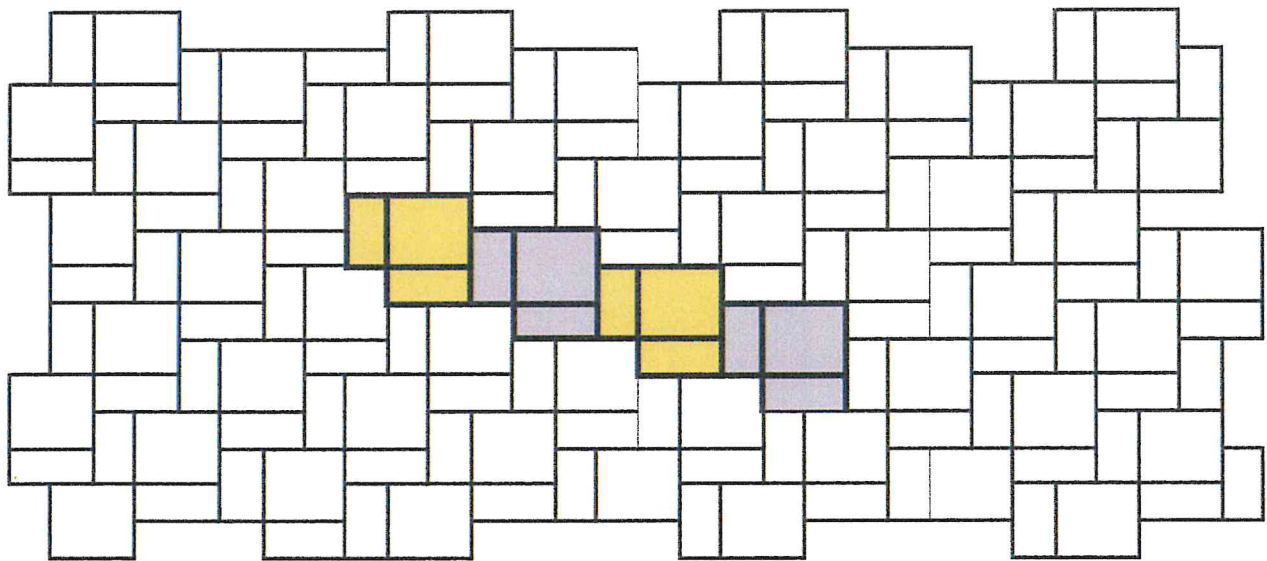

VARIO 16

für Villaggio

[24 x 16 - 16 x 16 - 16 x 8]

Verlegemuster	Steinformate		
	24 x 16	16 x 16	16 x 8
VM 2.3	X	X	
VM 2.4		X	X
VM 3.1	X	X	X
VM 3.1.6	X	X	X
VM 3.2	X	X	X
VM 3.3	X	X	X
VM 3.7	X	X	X
VM 3.8	X	X	X

VARIO 16

Verlegemuster 2.3

Steinbedarf (m²)

75 % Steingröße 24 x 16

25 % Steingröße 16 x 16

VARIO 16

Verlegemuster 2.4

Steinbedarf (m²)

50 % Steingröße 16 x 16

50 % Steingröße 16 x 8

VARIO 16

Verlegemuster 3.1

Steinbedarf (m²)

50 % Steingröße 24 x 16

33,3 % Steingröße 16 x 16

16,7 % Steingröße 16 x 8

VARIO 16

Verlegemuster 3.8

Steinbedarf (m²)

50 % Steingröße 24 x 16

33,3 % Steingröße 16 x 16

16,7 % Steingröße 16 x 8