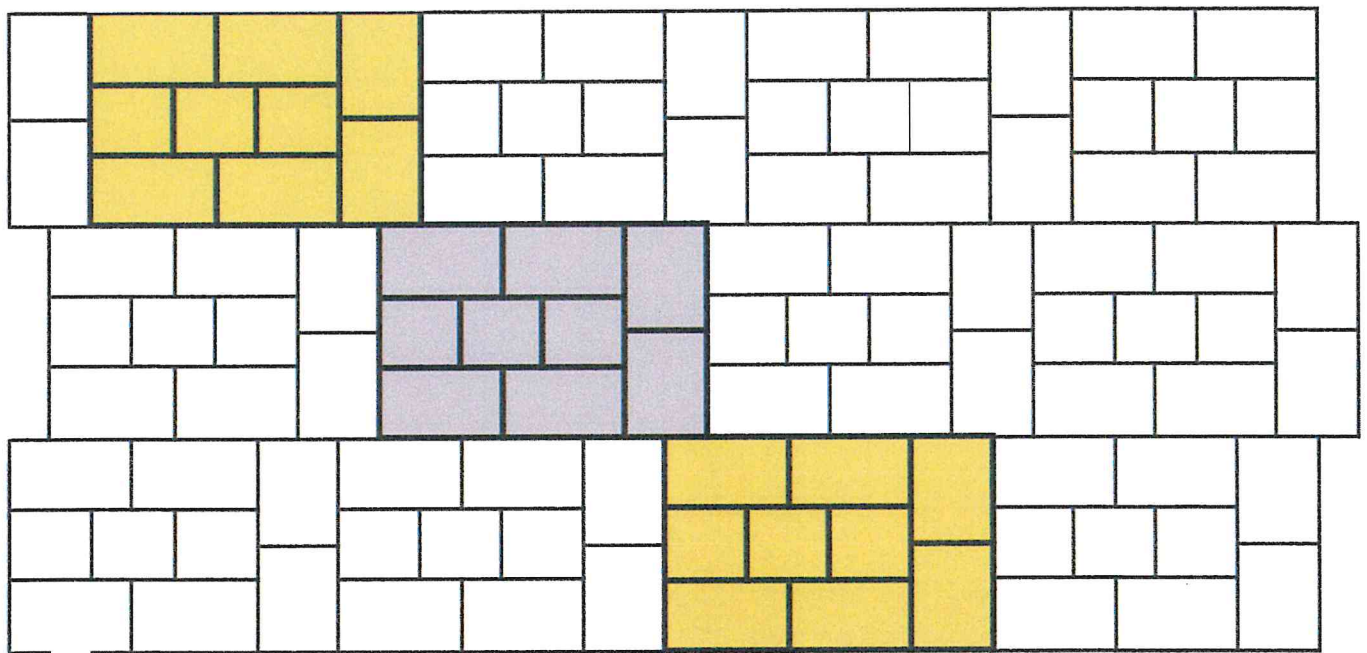

VARIO 16

Verlegemuster 2.3

Steinbedarf (m²)

75 % Steingröße 24 x 16

25 % Steingröße 16 x 16