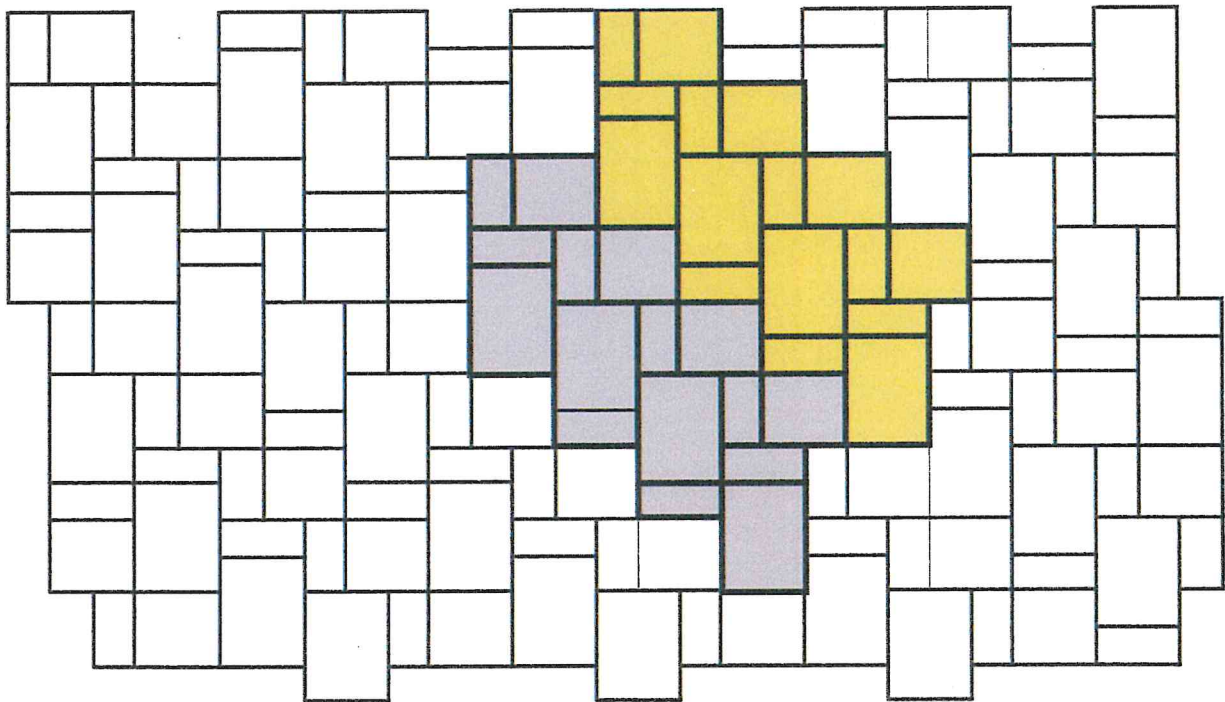

VARIO 16

Verlegemuster 3.1.6

Steinbedarf (m²)

50 % Steingröße 24 x 16

33,3 % Steingröße 16 x 16

16,7 % Steingröße 16 x 8

VARIO 16

Verlegemuster 3.2

Steinbedarf (m²)

60 % Steingröße 24 x 16

20 % Steingröße 16 x 16

20 % Steingröße 16 x 8

VARIO 16

Verlegemuster 3.3

Steinbedarf (m²)

42,8 % Steingröße 24 x 16

28,6 % Steingröße 16 x 16

28,6 % Steingröße 16 x 8

VARIO 16

Verlegemuster 3.7

Steinbedarf (m²)

46,1 % Steingröße 24 x 16

30,8 % Steingröße 16 x 16

23,1 % Steingröße 16 x 8

VARIO 16

Verlegemuster 3.8

Steinbedarf (m²)

50 % Steingröße 24 x 16

33,3 % Steingröße 16 x 16

16,7 % Steingröße 16 x 8