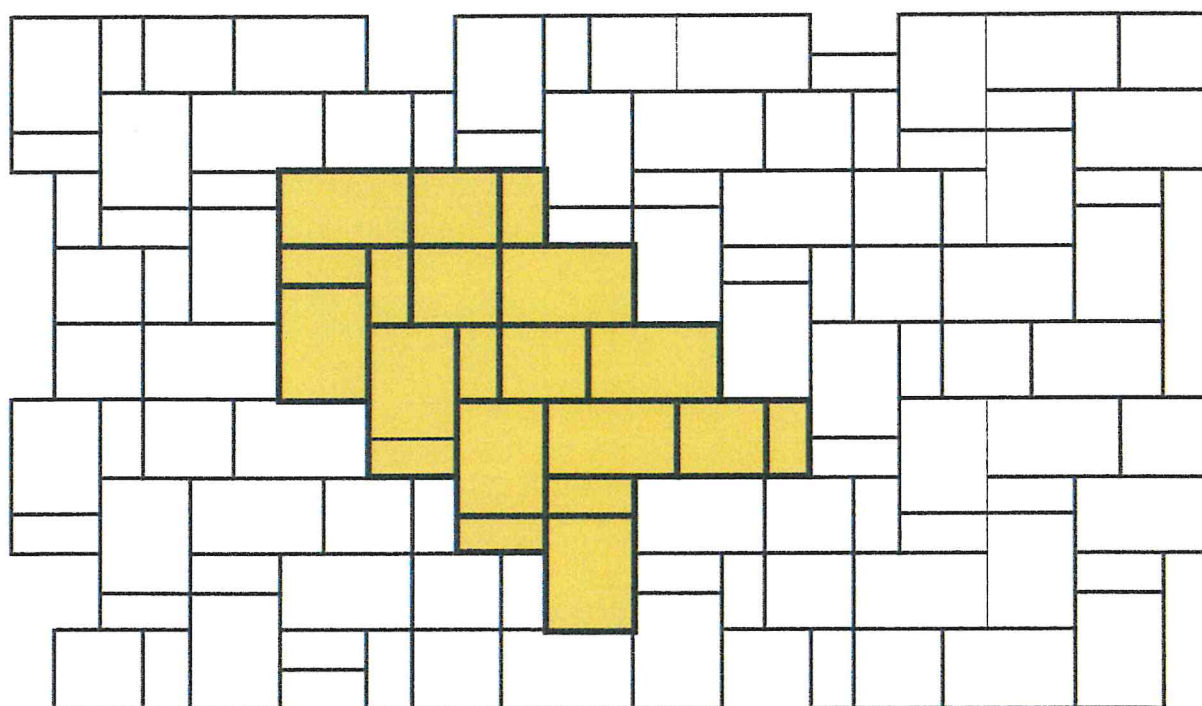

VARIO 16

Verlegemuster 3.1.6

Steinbedarf (m²)

50 % Steingröße 24 x 16

33,3 % Steingröße 16 x 16

16,7 % Steingröße 16 x 8

VARIO 16

Verlegemuster 3.2

Steinbedarf (m²)

60 % Steingröße 24 x 16

20 % Steingröße 16 x 16

20 % Steingröße 16 x 8

VARIO 16

Verlegemuster 3.3

Steinbedarf (m²)

42,8 % Steingröße 24 x 16

28,6 % Steingröße 16 x 16

28,6 % Steingröße 16 x 8

VARIO 16

Verlegemuster 3.7

Steinbedarf (m²)

46,1 % Steingröße 24 x 16

30,8 % Steingröße 16 x 16

23,1 % Steingröße 16 x 8

VARIO 16

Verlegemuster 3.8

Steinbedarf (m²)

50 % Steingröße 24 x 16

33,3 % Steingröße 16 x 16

16,7 % Steingröße 16 x 8