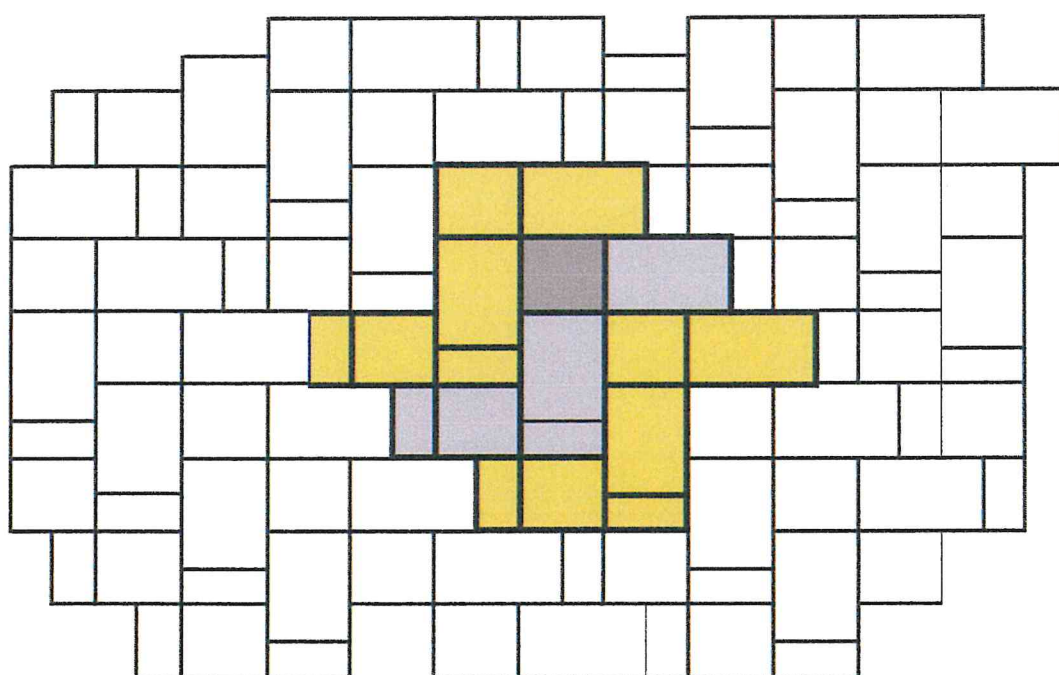

VARIO 16

für Villaggio

[24 x 16 - 16 x 16 - 16 x 8]

Verlegemuster	Steinformate		
	24 x 16	16 x 16	16 x 8
VM 2.3	X	X	
VM 2.4		X	X
VM 3.1	X	X	X
VM 3.1.6	X	X	X
VM 3.2	X	X	X
VM 3.3	X	X	X
VM 3.7	X	X	X
VM 3.8	X	X	X

VARIO 16

Verlegemuster 2.3

Steinbedarf (m²)

75 % Steingröße 24 x 16

25 % Steingröße 16 x 16

VARIO 16

Verlegemuster 2.4

Steinbedarf (m²)

50 % Steingröße 16 x 16

50 % Steingröße 16 x 8

VARIO 16

Verlegemuster 3.1

Steinbedarf (m²)

50 % Steingröße 24 x 16

33,3 % Steingröße 16 x 16

16,7 % Steingröße 16 x 8

VARIO 16

Verlegemuster 3.8

Steinbedarf (m²)

50 % Steingröße 24 x 16

33,3 % Steingröße 16 x 16

16,7 % Steingröße 16 x 8